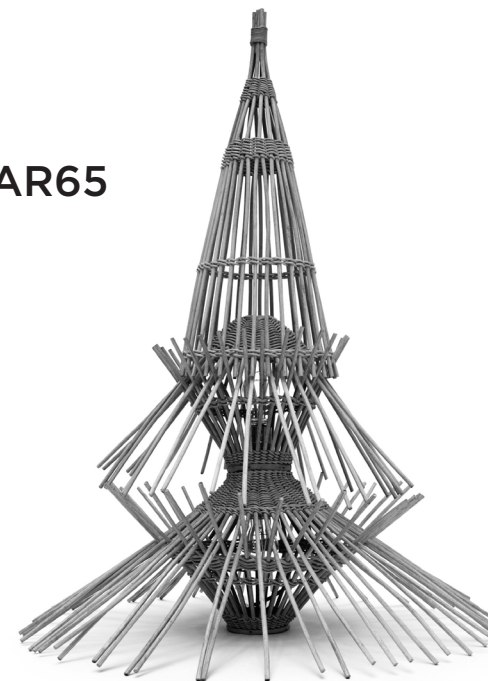

DISDEROT LAMPE À POSER AR65 ABRAHAM & ROL

INSTRUCTIONS DIRECTIONS FOR USE

LAMPE À POSER AR65 1965

Présentée sur le stand Abraham & Rol au Salon des artistes décorateurs de 1965, cette étonnante lampe en rotin allie la rusticité vernaculaire de nos lanternes à la préciosité « exotique » des lampions chinois. Ce luminaire inédit, dessiné en 1965 par le couple d'architectes Janine Abraham et Dirk Jan Rol, est édité pour la première fois en 2019 par Disderot.