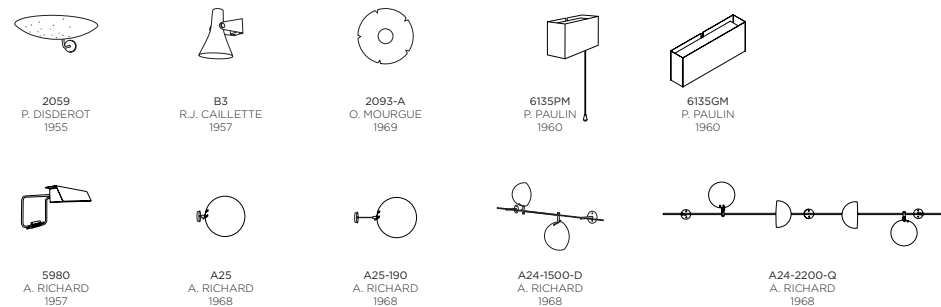

FLOOR LAMPS

TABLE LAMPS

WALL LAMPS

PENDANT & CEILING LAMPS

N Nouveautés, *New editions* Disderot 2020

DISDEROT
Passage Saint-Paul • 75004 Paris
832 051 346 RCS PARIS
www.disderot.com

Retrouvez l'ensemble
des modèles sur
www.disderot.com

DISDEROT LAMPE À POSER AR65 ABRAHAM & ROL

INSTRUCTIONS DIRECTIONS FOR USE

LAMPE À POSER AR65 1965

Présentée sur le stand Abraham & Rol au Salon des artistes décorateurs de 1965, cette étonnante lampe en rotin allie la rusticité vernaculaire de nos lanternes à la préciosité « exotique » des lampions chinois. Ce luminaire inédit, dessiné en 1965 par le couple d'architectes Janine Abraham et Dirk Jan Rol, est édité pour la première fois en 2019 par Disderot.

Presented by Abraham & Rol on their booth at the 1965 Salon des artistes décorateurs, this astonishing rattan lamp combines the vernacular rusticity of a traditional lantern with the exotic preciousness of Chinese influence. Designed in 1965 by the architect couple Janine Abraham and Dirk Jan Rol but never released, this luminaire was produced for the first time in 2019 by Disderot.