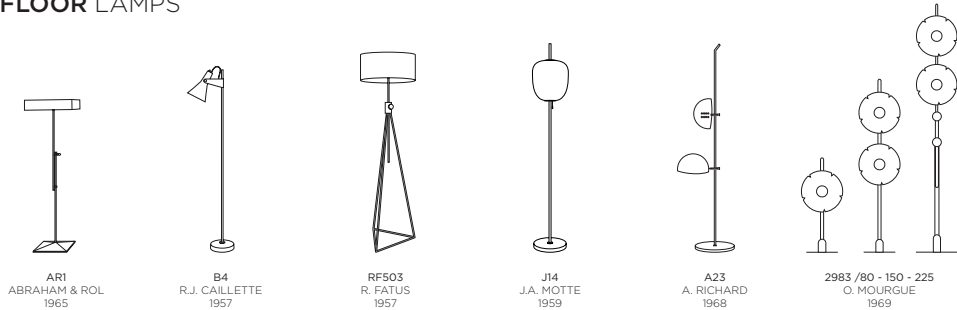

FLOOR LAMPS