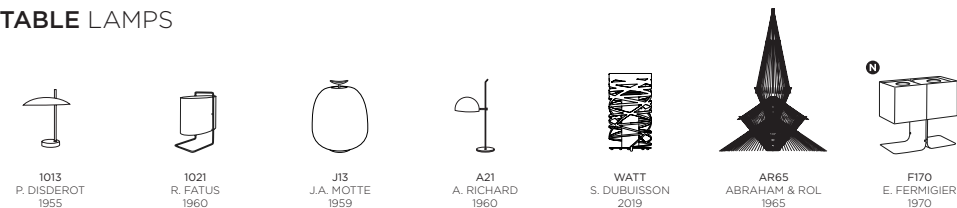

TABLE LAMPS

WALL LAMPS