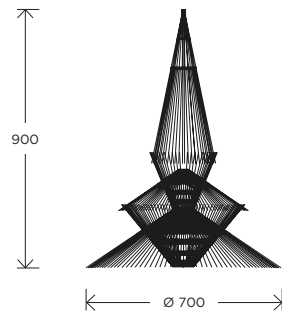

LAMPADAIRE AR65

DONNÉES TECHNIQUES, TECHNICAL DATA

ABRAHAM & ROL
1965

Finitions

Rotin, Rattan

Sur mesure nous consulter, Custom-made contact us

Références

AR65

PCB LED 34W (2x17W haut/bas) 2400Lm / 2700K
Rotin, bois, métal
Rattan, wood, metal

CE IP 20 220-240V

Poids, Weight
2,8 Kg

Édition numérotée, Umbered Edition,
Délivrée avec certificat d'authenticité, Delivered with authentication certificate,
Fabriqué en France, Made in France.