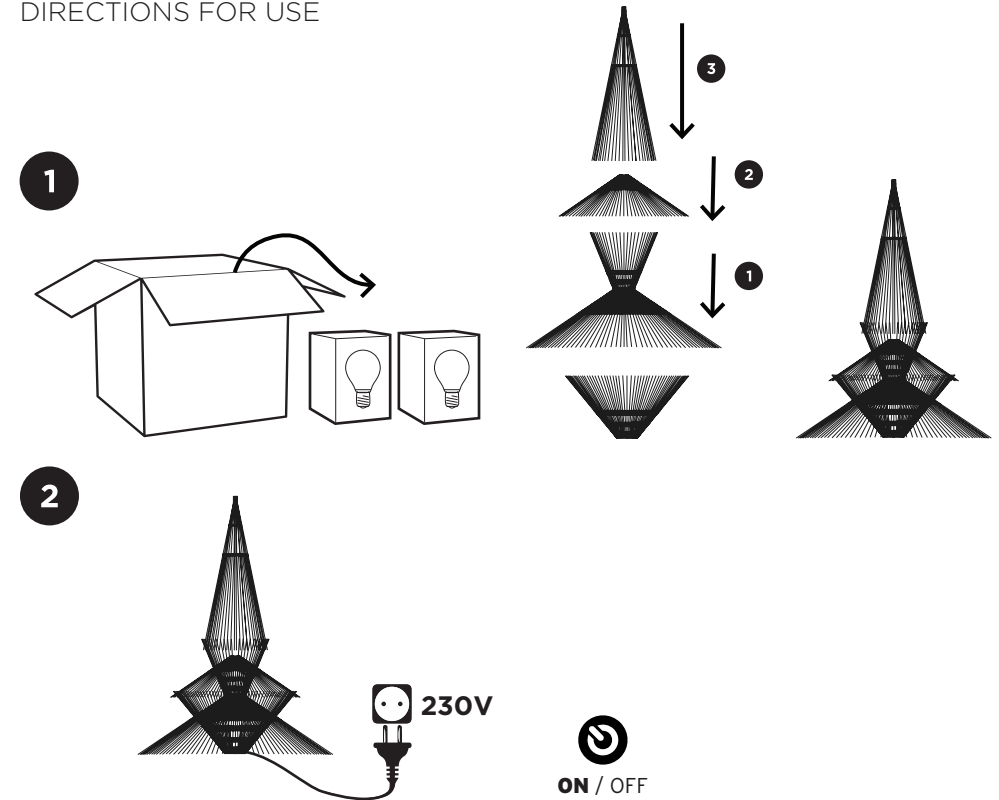

PCB LED 34W (2x17W haut/bas) 2400Lm / 2700K
Rotin, bois, métal
Rattan, wood, metal

CE IP 20 220-240V

Poids, Weight
2,8 Kg

Édition numérotée, Umbered Edition,
Délivrée avec certificat d'authenticité, Delivered with authentication certificate,
Fabriqué en France, Made in France.

INSTRUCTIONS

DIRECTIONS FOR USE

INSTALLATION 1 Sortir le luminaire de sa boîte en prenant soin de ne pas l'endommager. **2** Brancher le lampadaire puis l'allumer.

INSTALLATION 1 Remove the lamp from its box, taking care not to damage it. **2** Plug the lamp into an appropriate power socket and switch it on.