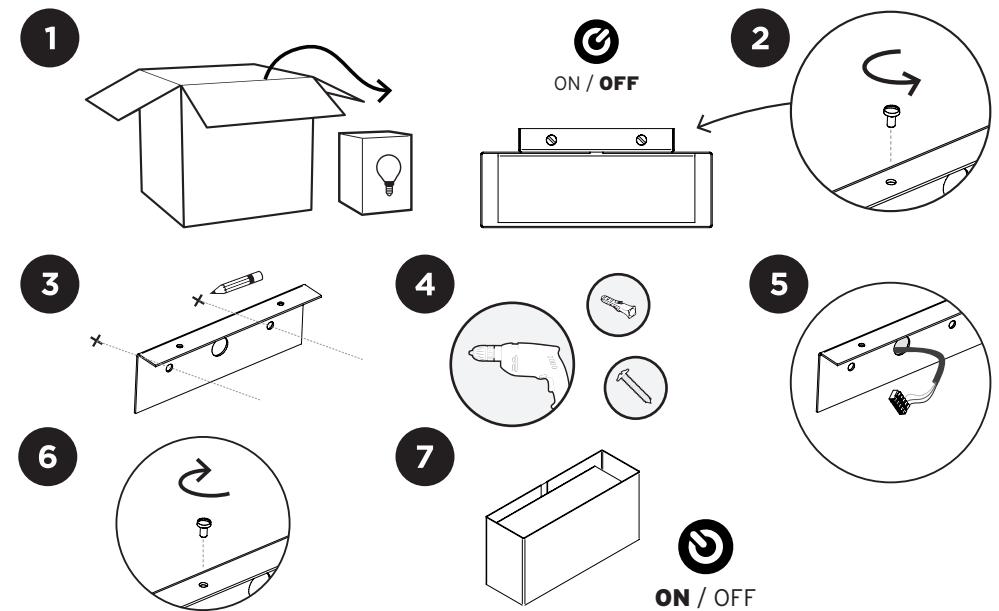

## INSTRUCTIONS DIRECTIONS FOR USE

**INSTALLATION** 1 Couper l'alimentation électrique. Sortir le luminaire de sa boîte en prenant soin de ne pas l'endommager. 2 Retirer les deux vis situées à l'arrière de l'applique à l'aide d'un tournevis en prenant soin de ne pas abîmer la peinture, tourner dans le sens inverse des aiguilles d'une montre. 3 Présenter le support sur le mur, vérifier l'aplomb, repérer les perçages et les marquer. 4 Percer le mur et fixer des chevilles adaptées. 5 Après avoir chevillé, fixer le dos de l'applique à l'aide de vis et effectuer le branchement des câbles. 6 Fixer l'applique, remplacer les deux vis. 7 Remettre le courant en marche.