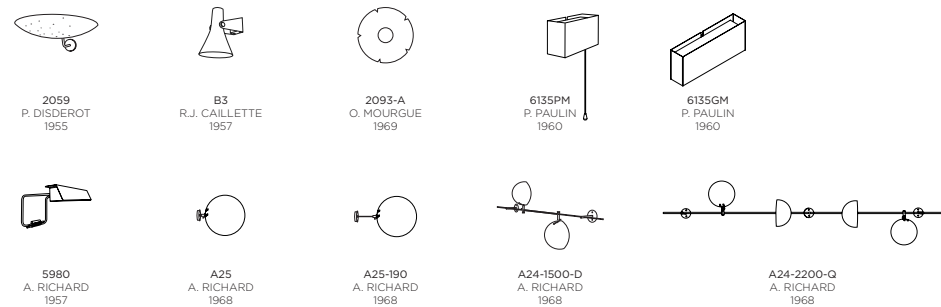

FLOOR LAMPS

TABLE LAMPS

WALL LAMPS

PENDANT & CEILING LAMPS

N Nouveautés, *New editions Disderot 2020*

DISDEROT
Passage Saint-Paul • 75004 Paris
832 051 346 RCS PARIS
www.disderot.com

Retrouvez l'ensemble
des modèles sur
www.disderot.com

DISDEROT APPLIQUE 6135PM PIERRE PAULIN

INSTRUCTIONS DIRECTIONS FOR USE

APPLIQUE 6135PM 1959

Toute en métal plié, cette applique diffuse une lumière rasante très originale qui protège l'œil de sa source. Conçue initialement pour la chambre, elle est aujourd'hui adaptée à toutes les fonctionnalités et à toutes les variations ; espacées régulièrement sur un mur, elles dessinent un motif très contemporain et si on les présente en colonne de 5 ou 7, elles rappellent le travail de Donald Judd qui comme Paulin à la même époque s'intéressait à ce minimalisme élégant et radical.

Made from folded metal, this light creates a precisely focussed effect, shielded from the eye. Designed initially for the bedroom, it is today offered in a wide range to create many different options; for example, spaced regularly on a wall, a series of these lights can create contemporary focal points, while if they are positions in column of 5 or 7, they emulate the work of Donald Judd who along with Paulin was interested in an elegant and minimalist style.