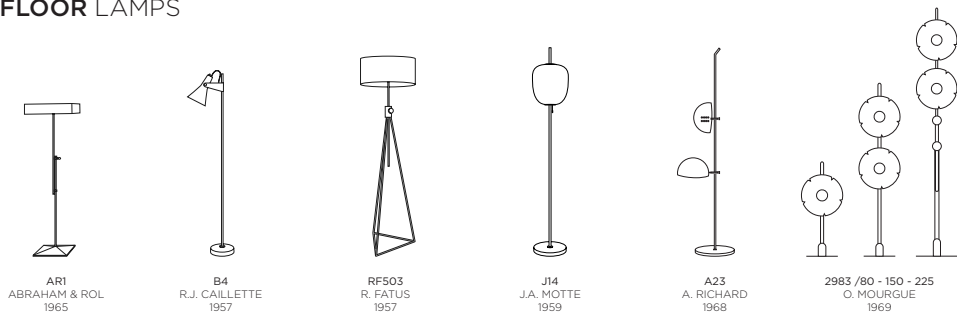

FLOOR LAMPS