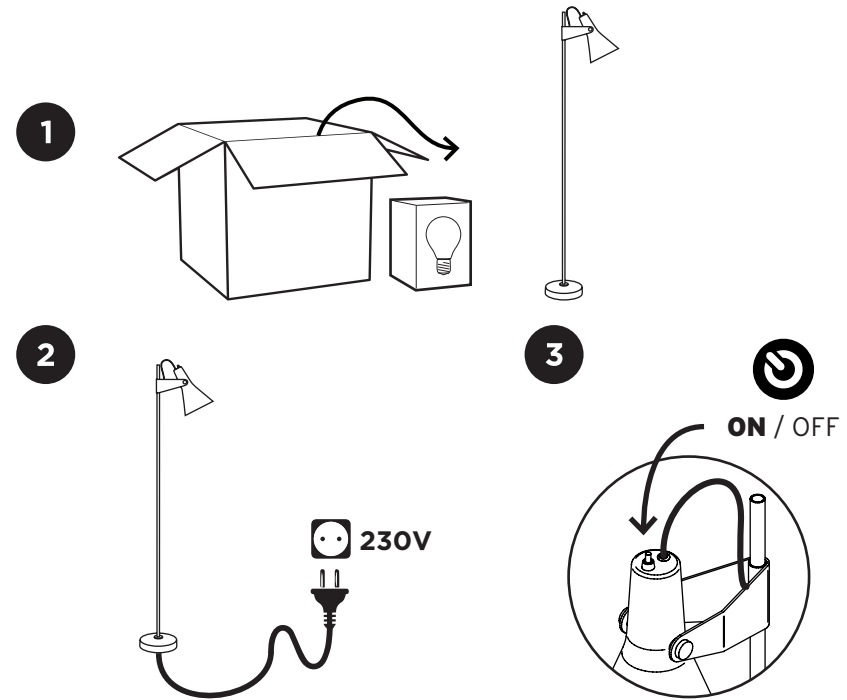

INSTRUCTIONS DIRECTIONS FOR USE

INSTALLATION ❶ Couper l'alimentation électrique. Sortir le luminaire de sa boîte en prenant soin de ne pas l'endommager. ❷ Brancher le luminaire sur le secteur. ❸ Allumer le lampadaire en cliquant sur l'interrupteur situé sur le dessus du réflecteur.

INSTALLATION ❶ Make sure that the power supply is turned off. Remove the lamp from the box, taking care not to damage it. Adjust the height of the lamp using the adjustment knob. ❷ Plug the lamp into an appropriate power socket. ❸ Switch on the lamp, using the switch located on the top of the reflector.

INSTRUCTION POUR LE NETTOYAGE

Pour le nettoyage de l'appareil utiliser exclusivement un chiffon doux, humecté si nécessaire, avec de l'eau et du savon. ⚠ **Attention** : ne pas utiliser d'alcool ou solvants.

CLEANING INSTRUCTION

Use only a soft cloth to clean the appliance, dampened with water and soap. ⚠ **Warning**: do not use alcohol or other solvents.

Ne jetez pas ce luminaire. Cet appareil contient des composants recyclables. Veuillez consulter les informations de votre commune concernant le ramassage des déchets électriques. Si ce luminaire comprend une ampoule ne la mettez pas non plus à la poubelle, veuillez la retourner à votre point de vente ou un centre de ramassage approprié.

This product contains recyclable components. Please recycle the lamp and bulb responsibly in accordance with your local recycling guidelines or services for electrical products.