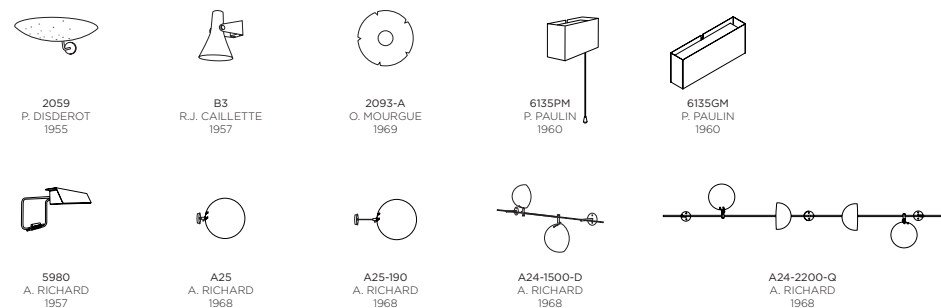

FLOOR LAMPS

TABLE LAMPS

WALL LAMPS

PENDANT & CEILING LAMPS

N Nouveautés, *New editions Disderot 2020*

DISDEROT
Passage Saint-Paul • 75004 Paris
832 051 346 RCS PARIS
www.disderot.com

Retrouvez l'ensemble
des modèles sur
www.disderot.com

DISDEROT LAMPADAIRE B4 RENÉ-JEAN CAILLETTE

INSTRUCTIONS DIRECTIONS FOR USE

LAMPADAIRE B4 1955

Cette grande lampe sur pied est conçue par René-Jean Caillette comme une déclinaison de l'applique B3 montée sur un fin tube de laiton et stabilisée par un socle rond en bois massif. Présentée en deux dimensions, elle constitue un bout de canapé idéal, un lampadaire de lecture ou une touche de lumière d'ambiance en contraste. Comme l'applique, le lampadaire B4 se décline en plusieurs finitions pour s'adapter à un décor vintage ou plus contemporain.

This large floor lamp is designed by René-Jean Caillette as an extension of the wall lamp B3, with a thin brass tube and round base in solid wood. Available in two sizes, this lamp is ideal next to a sofa, as a reading lamp or as ambient lighting. Similar to the wall lamp, the B4 floor lamp is offered in several finishes to fit a vintage or more contemporary decor.