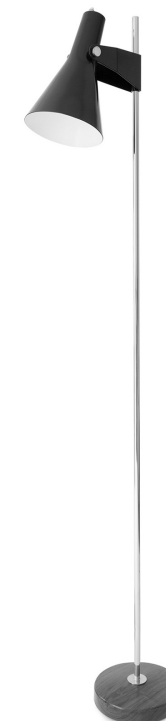

FLOOR LAMPS

TABLE LAMPS

WALL LAMPS

PENDANT & CEILING LAMPS

N Nouveautés, *New editions Disderot 2020*

DISDEROT
Passage Saint-Paul • 75004 Paris
832 051 346 RCS PARIS
www.disderot.com

Retrouvez l'ensemble
des modèles sur
www.disderot.com

DISDEROT LAMPADAIRE B4 RENÉ-JEAN CAILLETTE

INSTRUCTIONS DIRECTIONS FOR USE

LAMPADAIRE B4 1955

Cette grande lampe sur pied est conçue par René-Jean Caillette comme une déclinaison de l'applique B3 montée sur un fin tube de laiton et stabilisée par un socle rond en bois massif. Présentée en deux dimensions, elle constitue un bout de canapé idéal, un lampadaire de lecture ou une touche de lumière d'ambiance en contraste. Comme l'applique, le lampadaire B4 se décline en plusieurs finitions pour s'adapter à un décor vintage ou plus contemporain.

This large floor lamp is designed by René-Jean Caillette as an extension of the wall lamp B3, with a thin brass tube and round base in solid wood. Available in two sizes, this lamp is ideal next to a sofa, as a reading lamp or as ambient lighting. Similar to the wall lamp, the B4 floor lamp is offered in several finishes to fit a vintage or more contemporary decor.