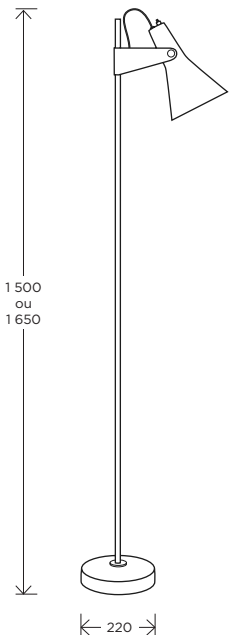

LAMPADAIRE B4 DONNÉES TECHNIQUES, TECHNICAL DATA

RENÉ-JEAN CAILLETTE,
Circa. 1955

Finitions

Noyer - laiton doré - noir, *Walnut - golden brass - black* B4-n
Noyer - laiton doré - noir, *Walnut - golden brass - black* B4-n/GM
GM = grand modèle 1m65

Références

Sur mesure nous consulter, *Custom-made contact us*

LED 5W 590Lm / 2700K / E27

Laiton laqué, laiton doré, bois
Lacquered brass, golden brass, wood

Poids, *Weight*
4,5 Kg

Édition numérotée, *Umbred Edition,*
Délivrée avec certificat d'authenticité, *Delivered with authentication certificate,*
Fabriqué en France, *Made in France.*