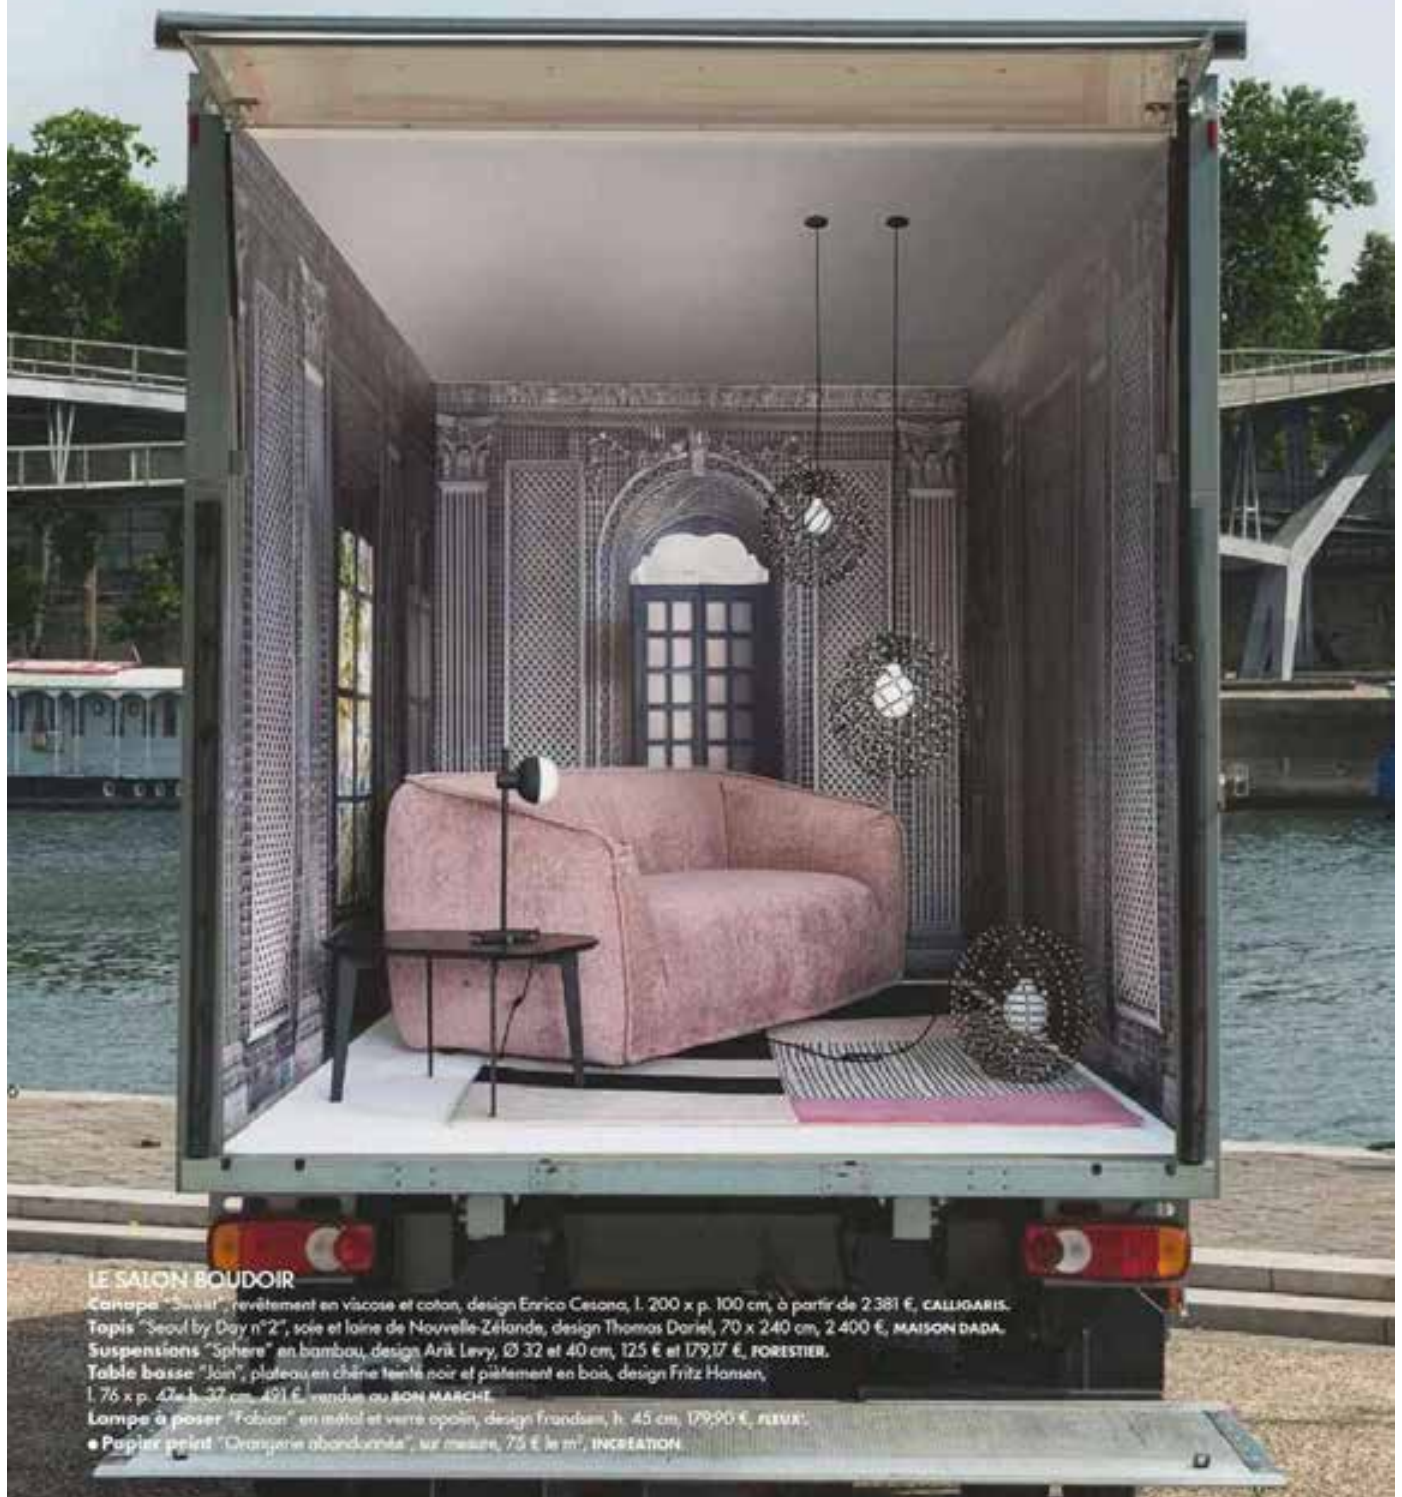

DISDEROT
COLLECTIBLE LIGHTINGS

ELLE DÉCORATION
Septembre 2017 / page 7/8

Périodicité : Mensuel
OJD : 169127
Page de l'article : p.110-117
Journaliste :
Barbara Bourgois

SHOPPING SALONS DE POCHE

Deux indémodables
dans l'air du temps

LE SALON BOUDOIR

Canapé "Swiss", revêtement en viscose et coton, design Enrico Cesena, l. 200 x p. 100 cm, à partir de 2 381 €, CALLIGARIS.

Tapis "Seoul by Day n°2", soie et laine de Nouvelle-Zélande, design Thomas Dariel, 70 x 240 cm, 2 400 €, MAISON DADA.

Suspensions "Sphere" en bambou, design Arik Levy, Ø 32 et 40 cm, 125 € et 179,17 €, FORESTIER.

Table basse "Join", plateau en chêne teinté noir et piétement en bois, design Fritz Hansen,

l. 76 x p. 42 x h. 37 cm, 491 €, vendue au BON MARCHÉ.

Lampe à poser "Fabian" en métal et verre opalin, design Frandium, h. 45 cm, 179,90 €, FLEVA.

• Papier peint "Orangerie abondante", sur mesure, 75 € le m², INCREATION.