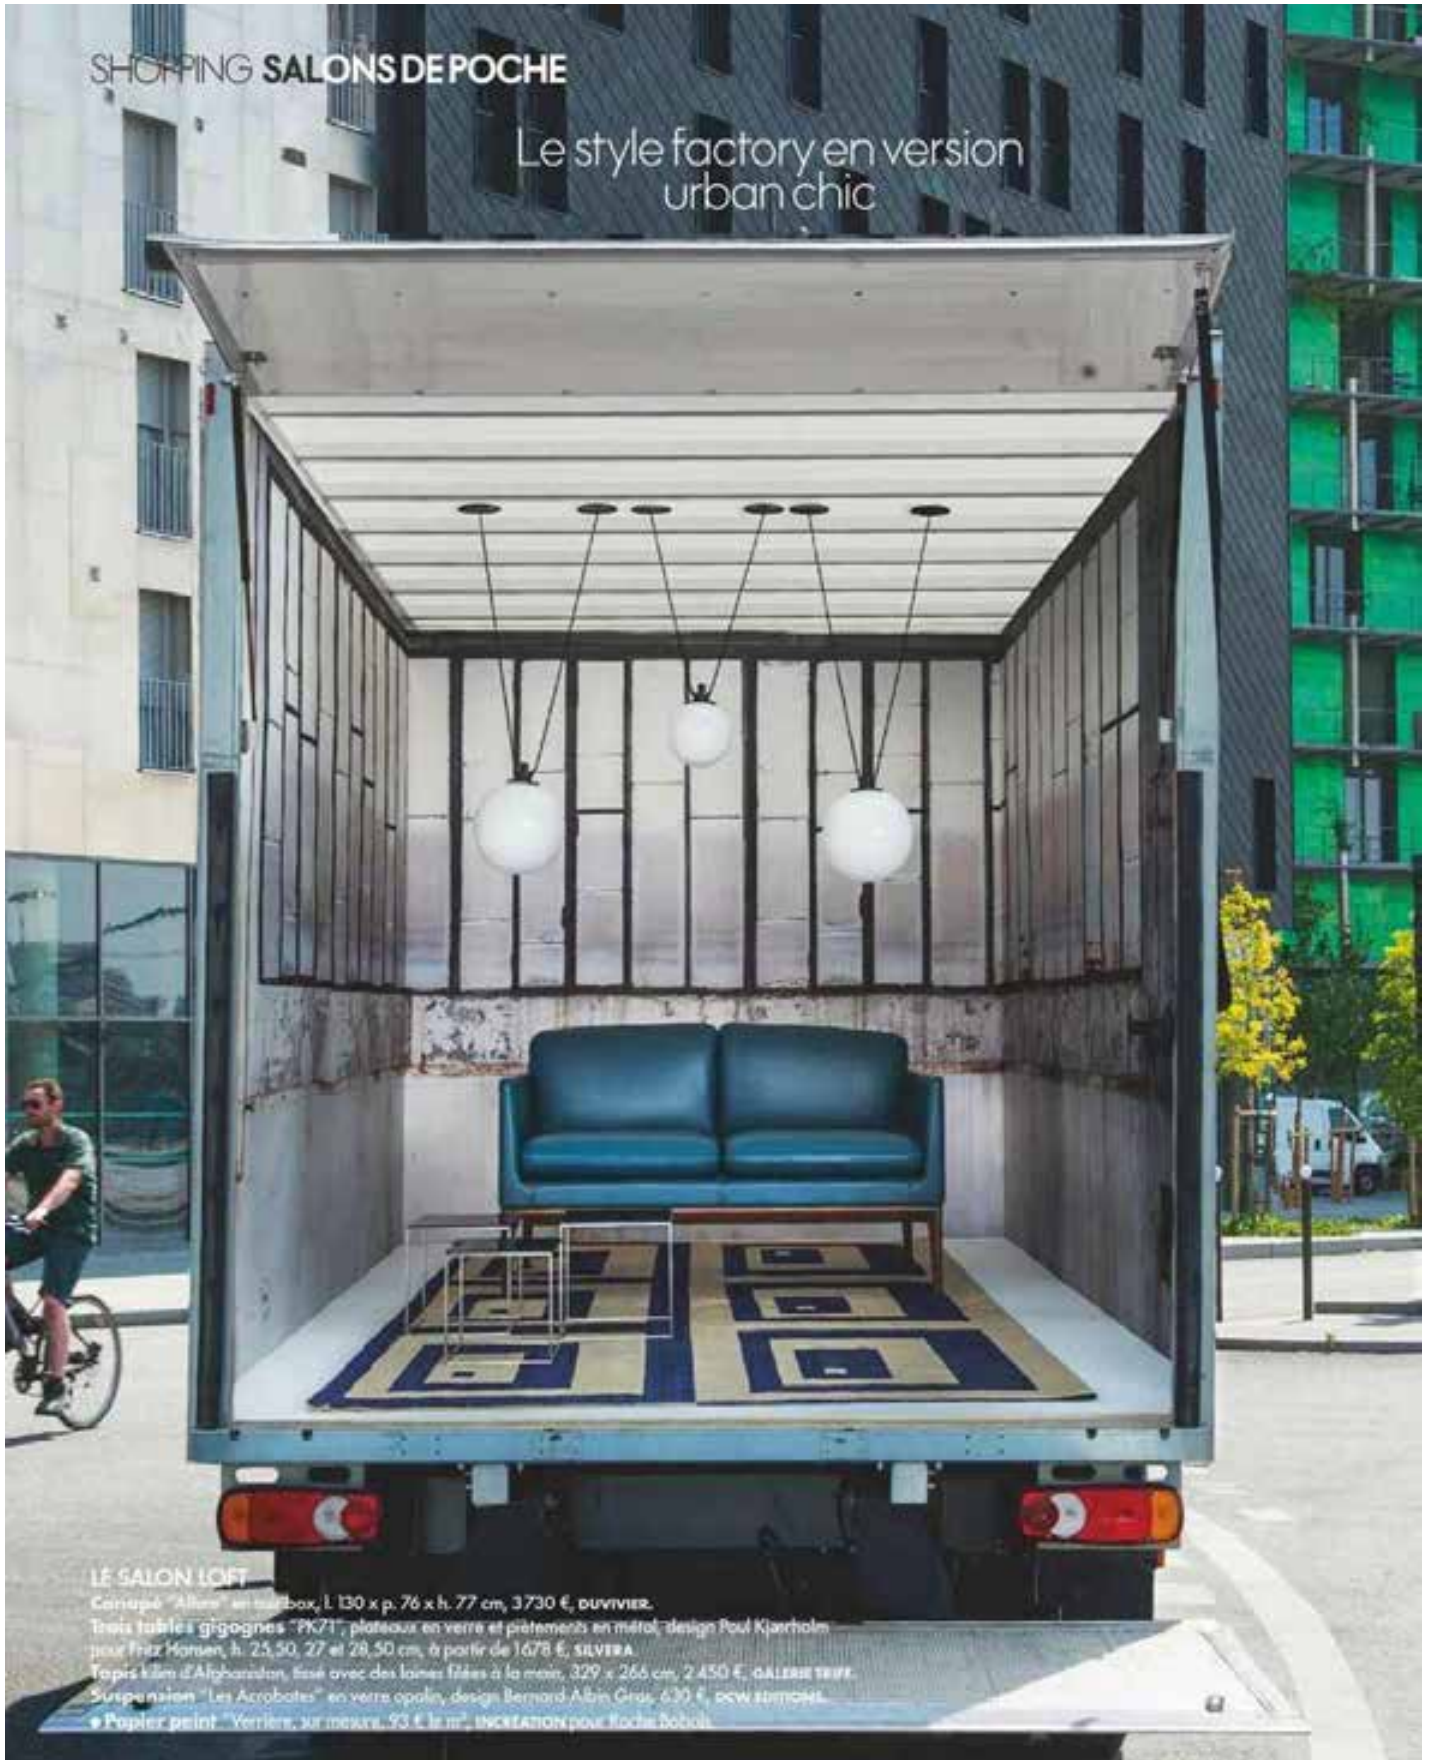

#### LE SALON ÉLÉANT

Canapé deux places "Osaka" en tissu turquoise, piètement en aluminium, design Anders Nergaard, l. 170 x p. 87,50 x h. 77 cm, 1.419 €, BOCONCEPT. Tapis "Ostra" dark en coton et lin, design Oyyo, 170 x 255 cm, 1890 €, vendu au BON MARCHÉ. Lustre "Zorzi" en fer forgé martelé, finition « argentée » à la feuille, design Vincent Callebaut, h. 50 x Ø 80 cm, prix sur demande, EDMON LIMITE. Trois tables d'appoint "Terrazzo", piètement en métal, design Antonino Sciortino, Ø 30 x h. 40 cm, 94,40 €, Ø 40 x h. 40 cm, 157,30 €, Ø 50 x h. 45 cm, 239,60 €, SERAX.  
• Papier peint "Décor de rêve", sur mesure, 75 € le m<sup>2</sup>, INCRÉATION.

Labbé  
Gruau

EC-405-CL

**DISDEROT**  
COLLECTIBLE LIGHTINGS

**ELLE DÉCORATION**  
Septembre 2017 / page 5/8

Périodicité : Mensuel  
OJD : 169127  
Page de l'article : p.110-117  
Journaliste :  
Barbara Bourgois

SHOPPING **SALONS DE POCHE**

Le style factory en version  
urban chic

**LE SALON LOFT**

Canapé "Alina" en mailbox, L. 130 x p. 76 x h. 77 cm, 3730 €, **DUVIVIER**.

Trois tables gigognes "PK71", plateaux en verre et pieds en métal, design Poul Kjaerholm pour Fritz Hansen, h. 25,50, 27 et 28,50 cm, à partir de 1678 €, **SILVERA**.