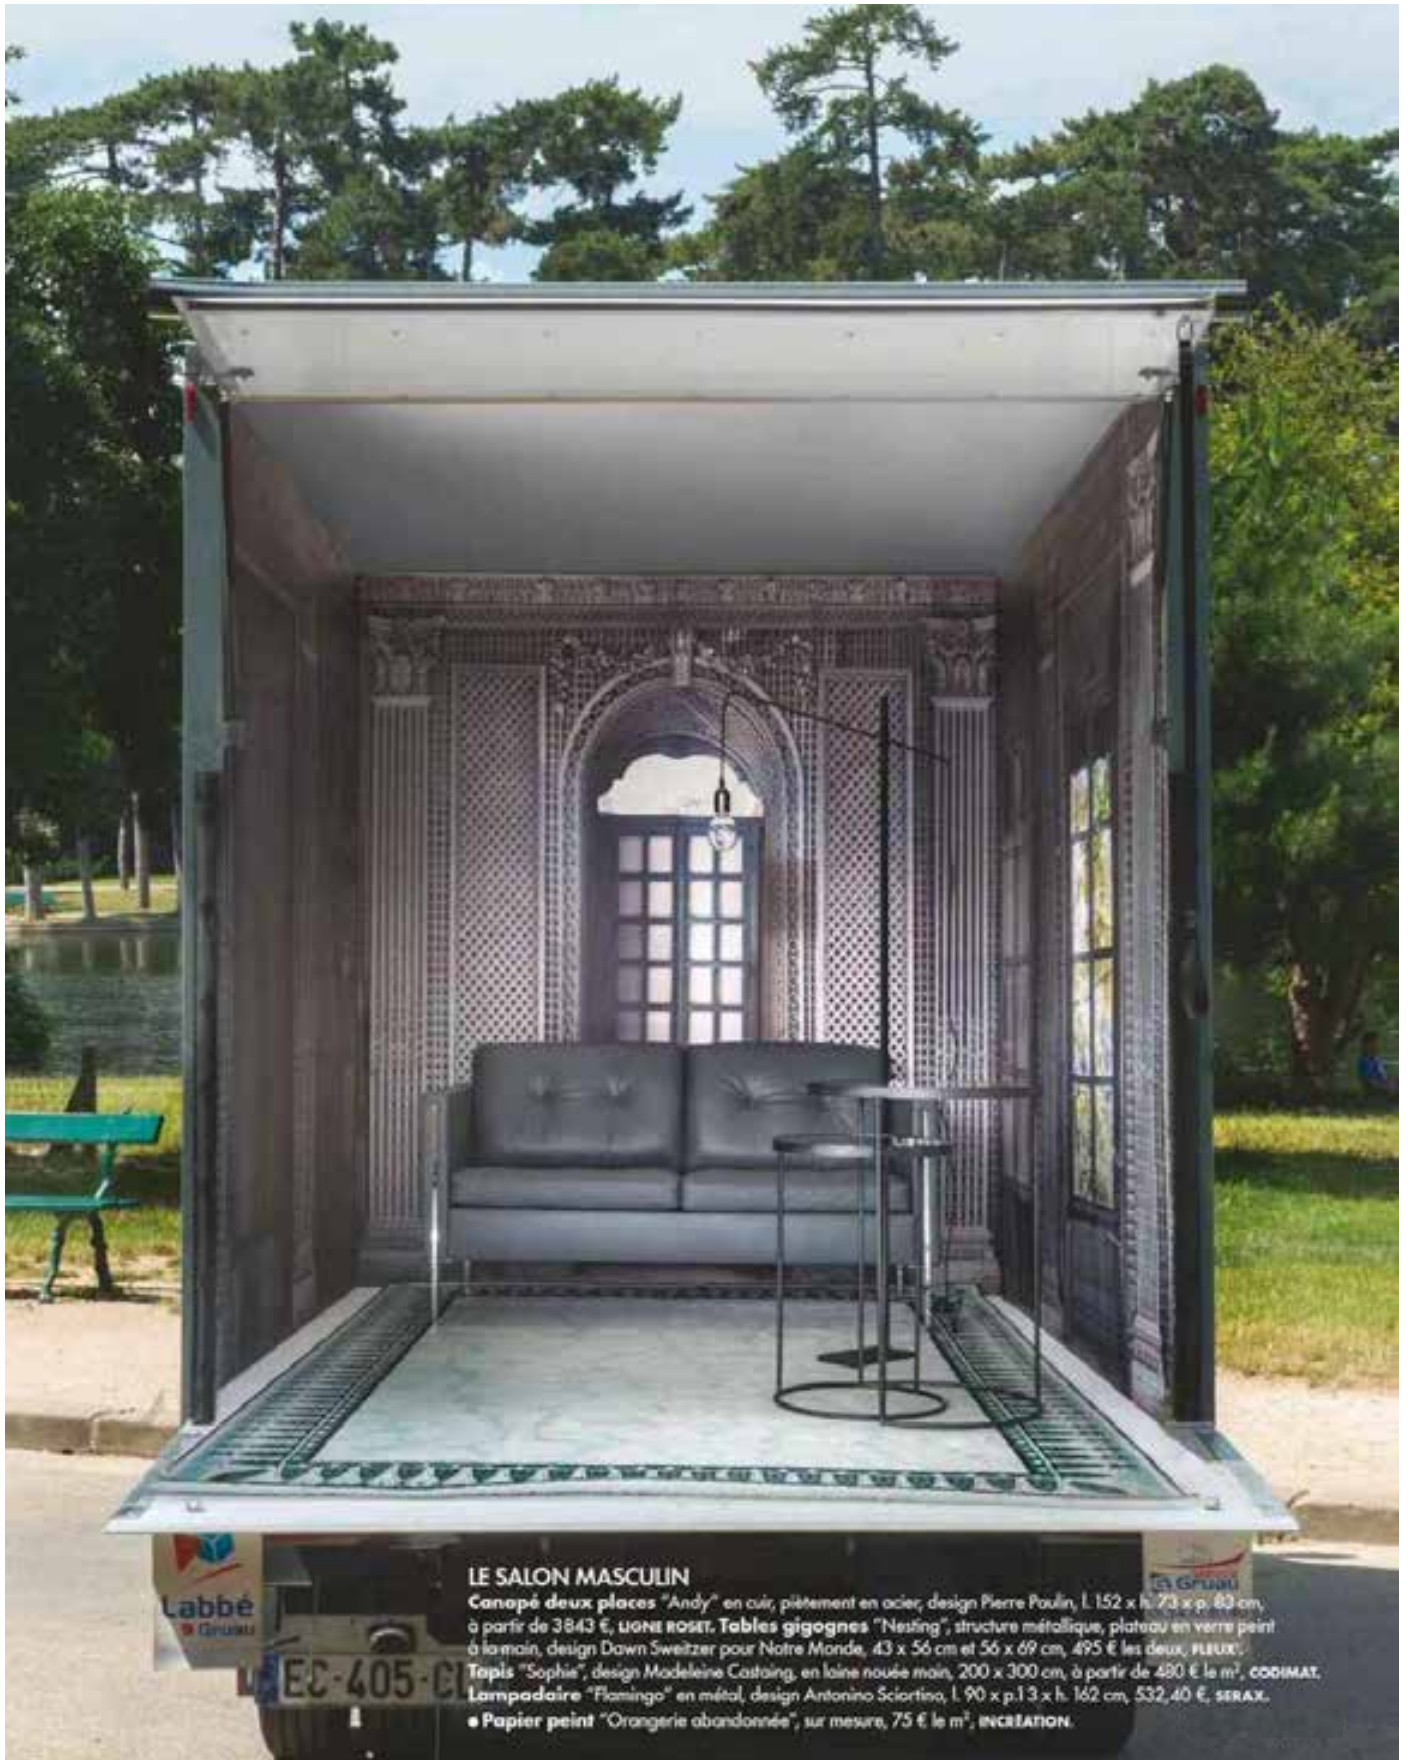

Suspensions "Sphere" en bambou, design Arik Levy, Ø 32 et 40 cm, 125 € et 179,17 €, FORESTIER.

Table basse "Join", plateau en chêne teinté noir et piétement en bois, design Fritz Hansen,

l. 76 x p. 42 x h. 37 cm, 491 €, vendue au BON MARCHÉ.

Lampe à poser "Fabian" en métal et verre opalin, design Frandium, h. 45 cm, 179,90 €, FLEVA.

• Papier peint "Orangerie abondante", sur mesure, 75 € le m<sup>2</sup>, INCREATION.

**DISDEROT**  
COLLECTIBLE LIGHTINGS

#### LE SALON MASCULIN

Canapé deux places "Andy" en cuir, piètement en acier, design Pierre Paulin, L.152 x h.73 x p. 60 cm, à partir de 3843 €, **LIENS ROSET**. Tables gigognes "Nesting", structure métallique, plateau en verre peint à la main, design Dawn Sweitzer pour Notre Monde, 43 x 56 cm et 56 x 69 cm, 495 € les deux, **FLEUX**.